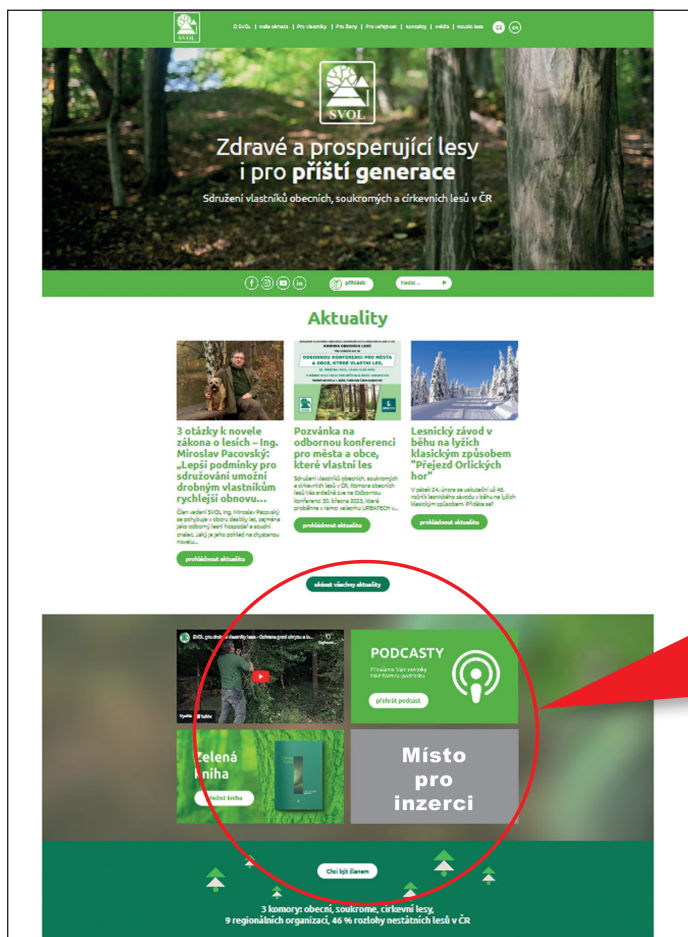

Nabídka inzerce + Ceník inzerce

Sdružení vlastníků obecních, soukromých a církevních lesů v ČR (zkr. SVOL)

Platné od 1. 9. 2024

Nabídka inzertních balíčků SVOL – webové stránky www.svol.cz a Facebook SVOL

Inzerce na home page SVOL s návštěvností stránek 100–200/den, cílová skupina lesnicko-dřevařský sektor, zejména vlastníci a správci lesů, myslivecká veřejnost, FB SVOL – garantovaný dosah 3 000 PV

Balíček „1 týden“ cena 5 000 Kč:

inzerce na HP SVOL jeden týden
+ 1x sdílení inzerce na FB SVOL

Balíček „2 týdnů“ cena 8 000 Kč:

inzerce na HP SVOL dva týdny
+ 2x sdílení inzerce na FB SVOL

Balíček „1 měsíc“ cena 15 000 Kč:

inzerce na HP SVOL jeden měsíc
+ 2x sdílení inzerce na FB SVOL

Ceny se rozumí bez DPH.

Den uveřejnění inzerce na HP SVOL vždy v pondělí.

Podklady k uveřejnění musí být ze strany inzerenta dodány vždy týden před požadovaným dnem uveřejnění inzerce v požadovaném formátu.

ROZMĚRY A SPECIFIKACE PRO INZERCÍ NA WEBU SVOL